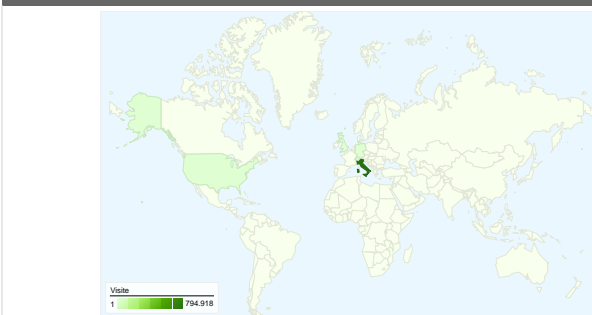

Usso del sito

833.233 Visite

41,77% Frequenza di rimbalzo

3.700.677 Visualizzazioni di pagina

00:03:44 Tempo medio sul sito

4,44 Pagine/Visita

56,67% % nuove visite

Overlay mappa

Panoramica visitatori

Visitatori
487.346

Panoramica sulle sorgenti di traffico

833.233 visite provenienti da 151 Paesi/zona

Uso del sito

Paese/zona	Visite	Pagine/Visita	Tempo medio sul sito	% nuove visite	Frequenza di rimbalzo
Italy	794.918	4,47	00:03:45	61,70%	41,53%
United States	6.231	3,60	00:02:38	54,65%	40,89%
United Kingdom	3.608	3,36	00:02:31	69,57%	46,84%
Switzerland	2.874	3,10	00:02:16	74,88%	54,63%
Germany	2.768	3,92	00:02:55	71,97%	48,41%
France	2.100	3,51	00:02:45	61,43%	42,14%
(not set)	1.896	3,43	00:03:15	70,62%	52,00%
Romania	1.358	5,59	00:04:48	70,47%	39,25%
Spain	1.305	3,69	00:02:52	74,48%	48,58%
Poland	1.188	2,93	00:02:13	42,26%	68,43%

1 - 10 di 151

487.346 persone hanno visitato questo sito

833.233 Visite

487.346 Visitatori unici assoluti

3.700.677 Visualizzazioni di pagina

4,44 Media visualizzazioni di pagina

00:03:44 Tempo sul sito

41,77% Frequenza di rimbalzo

Tutte le sorgenti di traffico hanno generato un totale di 833.233 visite

14,13% Traffico diretto

7,66% Siti referenti

78,21% Motori di ricerca

■ **Motori di ricerca**
651.676,00 (78,21%)

■ **Traffico diretto**
117.718,00 (14,13%)