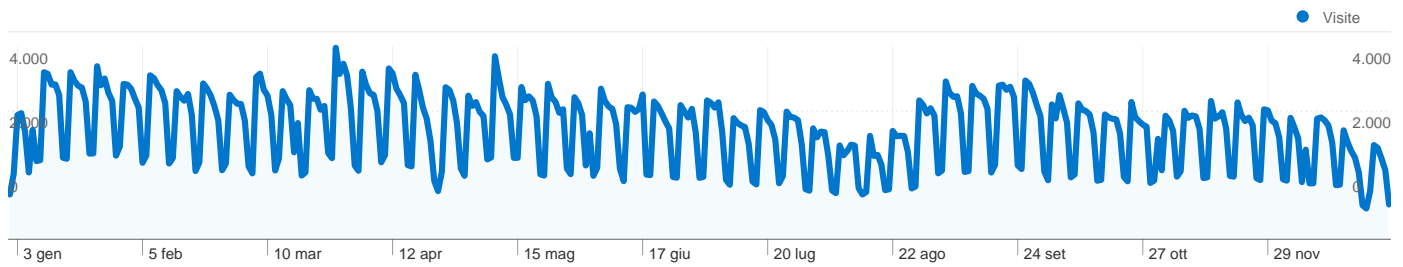

Panoramica visitatori

Visitatori
487.346

Panoramica sulle sorgenti di traffico

833.233 visite provenienti da 151 Paesi/zona

Uso del sito

Paese/zona	Visite	Pagine/Visita	Tempo medio sul sito	% nuove visite	Frequenza di rimbalzo
Italy	794.918	4,47	00:03:45	61,70%	41,53%
United States	6.231	3,60	00:02:38	54,65%	40,89%
United Kingdom	3.608	3,36	00:02:31	69,57%	46,84%
Switzerland	2.874	3,10	00:02:16	74,88%	54,63%
Germany	2.768	3,92	00:02:55	71,97%	48,41%
France	2.100	3,51	00:02:45	61,43%	42,14%
(not set)	1.896	3,43	00:03:15	70,62%	52,00%
Romania	1.358	5,59	00:04:48	70,47%	39,25%
Spain	1.305	3,69	00:02:52	74,48%	48,58%
Poland	1.188	2,93	00:02:13	42,26%	68,43%

1 - 10 di 151

487.346 persone hanno visitato questo sito

833.233 Visite

487.346 Visitatori unici assoluti

3.700.677 Visualizzazioni di pagina

4,44 Media visualizzazioni di pagina

00:03:44 Tempo sul sito

41,77% Frequenza di rimbalzo

56,67% Nuove visite

Profilo tecnico

Browser	Visite	% visite
Internet Explorer	474.401	56,93%
Firefox	172.888	20,75%
Chrome	106.307	12,76%
Safari	67.468	8,10%
Opera	4.124	0,49%

Le pagine di questo sito sono state visualizzate 3.700.677 volte in totale

 **3.700.677** Visualizzazioni di pagina

 **2.488.123** Visualizzazioni uniche

 **41,88%** Frequenza di rimbalzo

Contenuti principali

Pagine	Visualizzazioni di pagina	% visualizzazioni di pagina
/	431.057	11,65%
/curarsi-al-rizzoli/cerca-un-medico	243.386	6,58%
/curarsi-al-rizzoli/reparti-e-servizi	124.246	3,36%
/curarsi-al-rizzoli/prenotare-libera-professione	78.206	2,11%
/il-rizzoli/bandi-di-concorso	72.511	1,96%