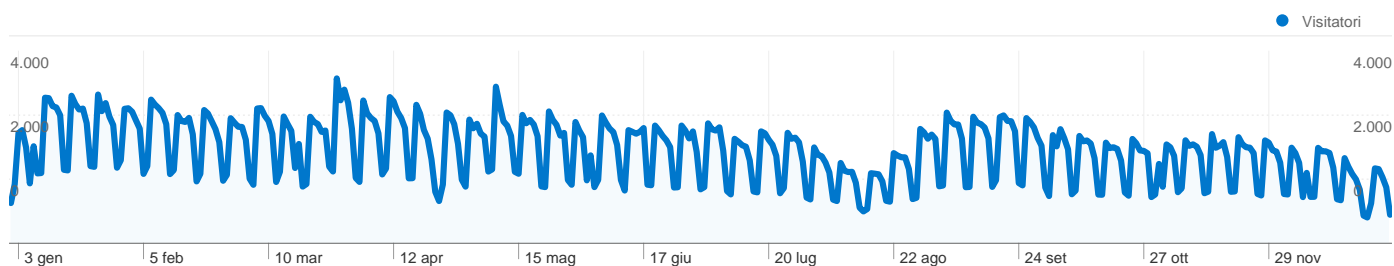

Panoramica dei contenuti

Pagine	Visualizzazioni di pagina	% visualizzazioni di pagina
/	431.057	11,65%
/curarsi-al-rizzoli/cerca-un-	243.386	6,58%
/curarsi-al-rizzoli/reparti-e-	124.246	3,36%
/curarsi-al-rizzoli/prenotare-	78.206	2,11%
/il-rizzoli/bandi-di-concorso	72.511	1,96%

Panoramica visitatori

Visitatori
487.346

Panoramica sulle sorgenti di traffico

833.233 visite provenienti da 151 Paesi/zona

Uso del sito

Paese/zona	Visite	Pagine/Visita	Tempo medio sul sito	% nuove visite	Frequenza di rimbalzo
Italy	794.918	4,47	00:03:45	61,70%	41,53%
United States	6.231	3,60	00:02:38	54,65%	40,89%
United Kingdom	3.608	3,36	00:02:31	69,57%	46,84%
Switzerland	2.874	3,10	00:02:16	74,88%	54,63%
Germany	2.768	3,92	00:02:55	71,97%	48,41%
France	2.100	3,51	00:02:45	61,43%	42,14%
(not set)	1.896	3,43	00:03:15	70,62%	52,00%
Romania	1.358	5,59	00:04:48	70,47%	39,25%
Spain	1.305	3,69	00:02:52	74,48%	48,58%
Poland	1.188	2,93	00:02:13	42,26%	68,43%

1 - 10 di 151

487.346 persone hanno visitato questo sito

833.233 Visite

487.346 Visitatori unici assoluti

3.700.677 Visualizzazioni di pagina

4,44 Media visualizzazioni di pagina

00:03:44 Tempo sul sito

41,77% Frequenza di rimbalzo

Tutte le sorgenti di traffico hanno generato un totale di 833.233 visite

14,13% Traffico diretto

7,66% Siti referenti

78,21% Motori di ricerca

■ **Motori di ricerca**
651.676,00 (78,21%)

■ **Traffico diretto**
117.718,00 (14,13%)