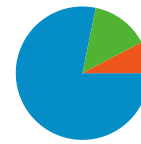

■ **Motori di ricerca**
651.676,00 (78,21%)

■ **Traffico diretto**
117.718,00 (14,13%)

■ **Siti referenti**
63.839,00 (7,66%)

Principali sorgenti di traffico

Sorgenti	Visite	% visite	Parole chiave	Visite	% visite
google (organic)	612.277	73,48%	rizzoli bologna	53.839	8,26%
(direct) ((none))	117.718	14,13%	ior	36.073	5,54%
google.it (referral)	11.358	1,36%	ospedale rizzoli bologna	20.433	3,14%
search (organic)	11.270	1,35%	istituto ortopedico rizzoli	16.115	2,47%
bing (organic)	10.139	1,22%	ior bologna	13.283	2,04%