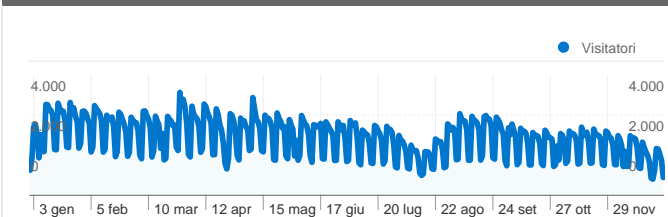

Usso del sito

833.233 Visite

41,77% Frequenza di rimbalzo

3.700.677 Visualizzazioni di pagina

00:03:44 Tempo medio sul sito

4,44 Pagine/Visita

56,67% % nuove visite

Overlay mappa

Panoramica dei contenuti

Pagine	Visualizzazioni di pagina	% visualizzazioni di pagina
/	431.057	11,65%
/curarsi-al-rizzoli/cerca-un-	243.386	6,58%
/curarsi-al-rizzoli/reparti-e-	124.246	3,36%
/curarsi-al-rizzoli/prenotare-	78.206	2,11%
/il-rizzoli/bandi-di-concorso	72.511	1,96%

Panoramica visitatori

Visitatori
487.346

Panoramica sulle sorgenti di traffico

833.233 visite provenienti da 151 Paesi/zona

Uso del sito

Paese/zona	Visite	Pagine/Visita	Tempo medio sul sito	% nuove visite	Frequenza di rimbalzo
Italy	794.918	4,47	00:03:45	61,70%	41,53%
United States	6.231	3,60	00:02:38	54,65%	40,89%
United Kingdom	3.608	3,36	00:02:31	69,57%	46,84%
Switzerland	2.874	3,10	00:02:16	74,88%	54,63%
Germany	2.768	3,92	00:02:55	71,97%	48,41%
France	2.100	3,51	00:02:45	61,43%	42,14%
(not set)	1.896	3,43	00:03:15	70,62%	52,00%
Romania	1.358	5,59	00:04:48	70,47%	39,25%
Spain	1.305	3,69	00:02:52	74,48%	48,58%
Poland	1.188	2,93	00:02:13	42,26%	68,43%

Tutte le sorgenti di traffico hanno generato un totale di 833.233 visite

14,13% Traffico diretto

7,66% Siti referenti

78,21% Motori di ricerca

■ **Motori di ricerca**
651.676,00 (78,21%)

■ **Traffico diretto**
117.718,00 (14,13%)