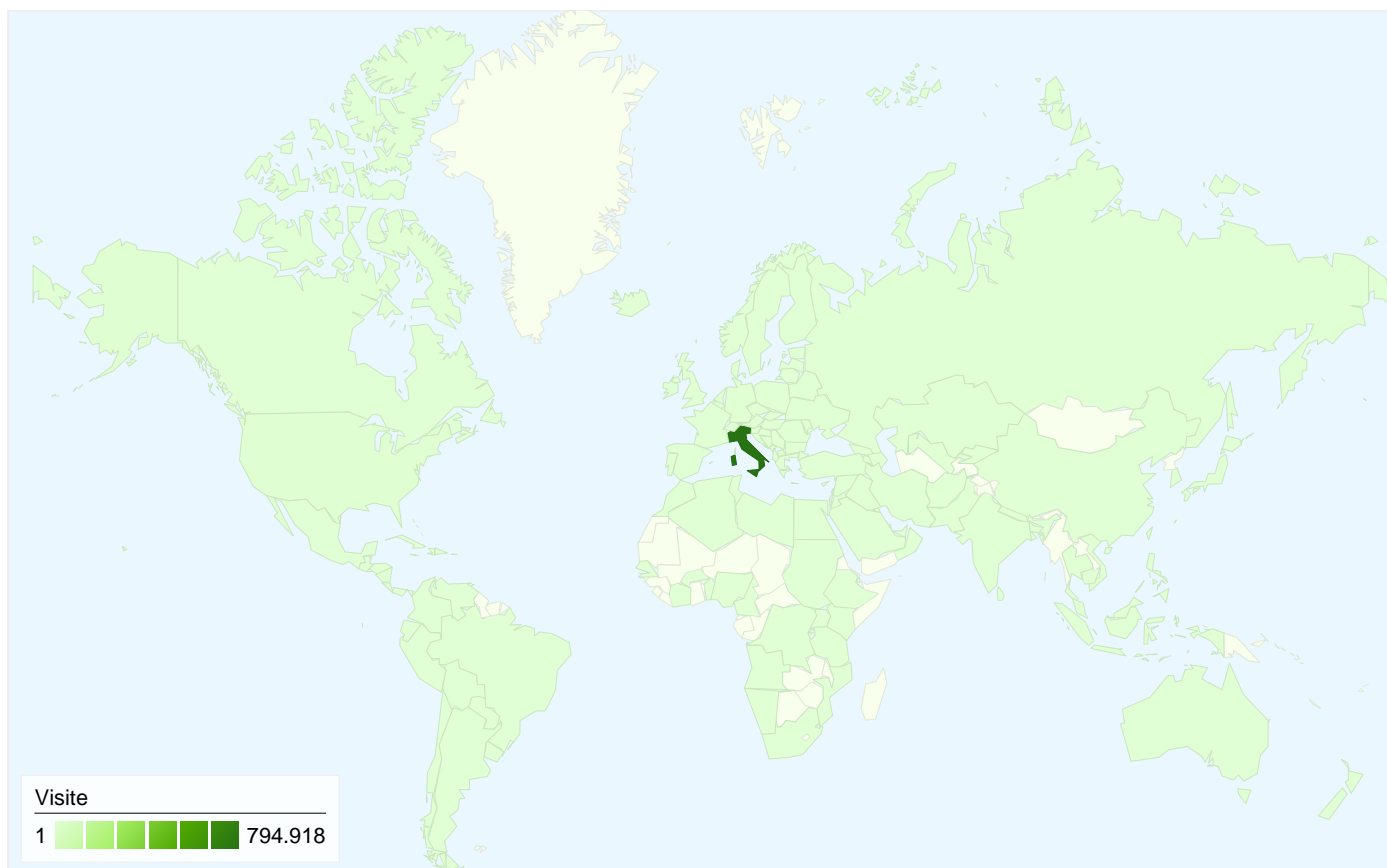

Panoramica dei contenuti

Pagine	Visualizzazioni di pagina	% visualizzazioni di pagina
/	431.057	11,65%
/curarsi-al-rizzoli/cerca-un-	243.386	6,58%
/curarsi-al-rizzoli/reparti-e-	124.246	3,36%
/curarsi-al-rizzoli/prenotare-	78.206	2,11%
/il-rizzoli/bandi-di-concorso	72.511	1,96%

Panoramica visitatori

Visitatori
487.346

Panoramica sulle sorgenti di traffico

833.233 visite provenienti da 151 Paesi/zona

Uso del sito

Paese/zona	Visite	Pagine/Visita	Tempo medio sul sito	% nuove visite	Frequenza di rimbalzo
Italy	794.918	4,47	00:03:45	61,70%	41,53%
United States	6.231	3,60	00:02:38	54,65%	40,89%
United Kingdom	3.608	3,36	00:02:31	69,57%	46,84%
Switzerland	2.874	3,10	00:02:16	74,88%	54,63%
Germany	2.768	3,92	00:02:55	71,97%	48,41%
France	2.100	3,51	00:02:45	61,43%	42,14%
(not set)	1.896	3,43	00:03:15	70,62%	52,00%
Romania	1.358	5,59	00:04:48	70,47%	39,25%
Spain	1.305	3,69	00:02:52	74,48%	48,58%
Poland	1.188	2,93	00:02:13	42,26%	68,43%

1 - 10 di 151

487.346 persone hanno visitato questo sito

833.233 Visite

487.346 Visitatori unici assoluti

3.700.677 Visualizzazioni di pagina

4,44 Media visualizzazioni di pagina

00:03:44 Tempo sul sito

41,77% Frequenza di rimbalzo

Tutte le sorgenti di traffico hanno generato un totale di 833.233 visite

14,13% Traffico diretto

7,66% Siti referenti

78,21% Motori di ricerca

■ **Motori di ricerca**
651.676,00 (78,21%)

■ **Traffico diretto**
117.718,00 (14,13%)