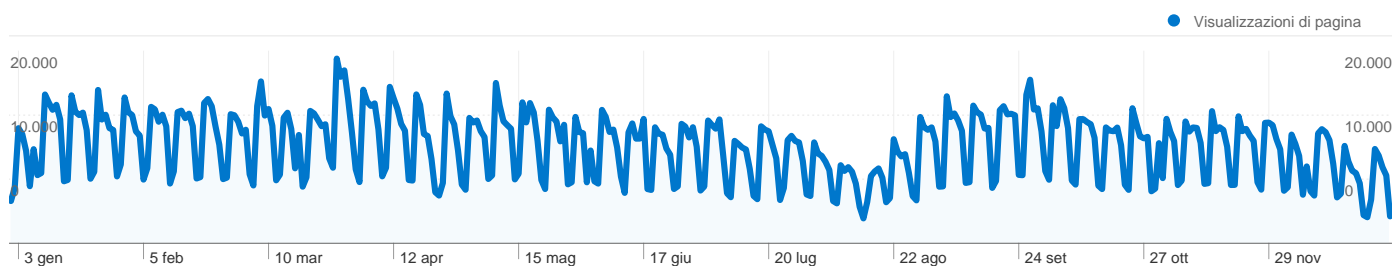

Panoramica visitatori

Visitatori
487.346

Panoramica sulle sorgenti di traffico

833.233 visite provenienti da 151 Paesi/zona

Uso del sito

Paese/zona	Visite	Pagine/Visita	Tempo medio sul sito	% nuove visite	Frequenza di rimbalzo
Italy	794.918	4,47	00:03:45	61,70%	41,53%
United States	6.231	3,60	00:02:38	54,65%	40,89%
United Kingdom	3.608	3,36	00:02:31	69,57%	46,84%
Switzerland	2.874	3,10	00:02:16	74,88%	54,63%
Germany	2.768	3,92	00:02:55	71,97%	48,41%
France	2.100	3,51	00:02:45	61,43%	42,14%
(not set)	1.896	3,43	00:03:15	70,62%	52,00%
Romania	1.358	5,59	00:04:48	70,47%	39,25%
Spain	1.305	3,69	00:02:52	74,48%	48,58%
Poland	1.188	2,93	00:02:13	42,26%	68,43%

1 - 10 di 151

487.346 persone hanno visitato questo sito

833.233 Visite

487.346 Visitatori unici assoluti

3.700.677 Visualizzazioni di pagina

4,44 Media visualizzazioni di pagina

00:03:44 Tempo sul sito

41,77% Frequenza di rimbalzo

56,67% Nuove visite

Profilo tecnico

Browser	Visite	% visite
Internet Explorer	474.401	56,93%
Firefox	172.888	20,75%
Chrome	106.307	12,76%
Safari	67.468	8,10%
Opera	4.124	0,49%

Le pagine di questo sito sono state visualizzate 3.700.677 volte in totale