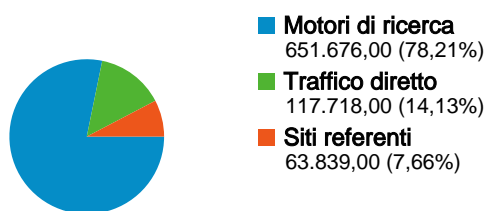

Panoramica dei contenuti

Pagine	Visualizzazioni di pagina	% visualizzazioni di pagina
/	431.057	11,65%
/curarsi-al-rizzoli/cerca-un-	243.386	6,58%
/curarsi-al-rizzoli/reparti-e-	124.246	3,36%
/curarsi-al-rizzoli/prenotare-	78.206	2,11%
/il-rizzoli/bandi-di-concorso	72.511	1,96%

Panoramica visitatori

Visitatori
487.346

Panoramica sulle sorgenti di traffico

833.233 visite provenienti da 151 Paesi/zona

Uso del sito

Paese/zona	Visite	Pagine/Visita	Tempo medio sul sito	% nuove visite	Frequenza di rimbalzo
Italy	794.918	4,47	00:03:45	61,70%	41,53%
United States	6.231	3,60	00:02:38	54,65%	40,89%
United Kingdom	3.608	3,36	00:02:31	69,57%	46,84%
Switzerland	2.874	3,10	00:02:16	74,88%	54,63%
Germany	2.768	3,92	00:02:55	71,97%	48,41%
France	2.100	3,51	00:02:45	61,43%	42,14%
(not set)	1.896	3,43	00:03:15	70,62%	52,00%
Romania	1.358	5,59	00:04:48	70,47%	39,25%
Spain	1.305	3,69	00:02:52	74,48%	48,58%
Poland	1.188	2,93	00:02:13	42,26%	68,43%

Tutte le sorgenti di traffico hanno generato un totale di 833.233 visite

14,13% Traffico diretto

7,66% Siti referenti

78,21% Motori di ricerca

■ **Motori di ricerca**
651.676,00 (78,21%)

■ **Traffico diretto**
117.718,00 (14,13%)